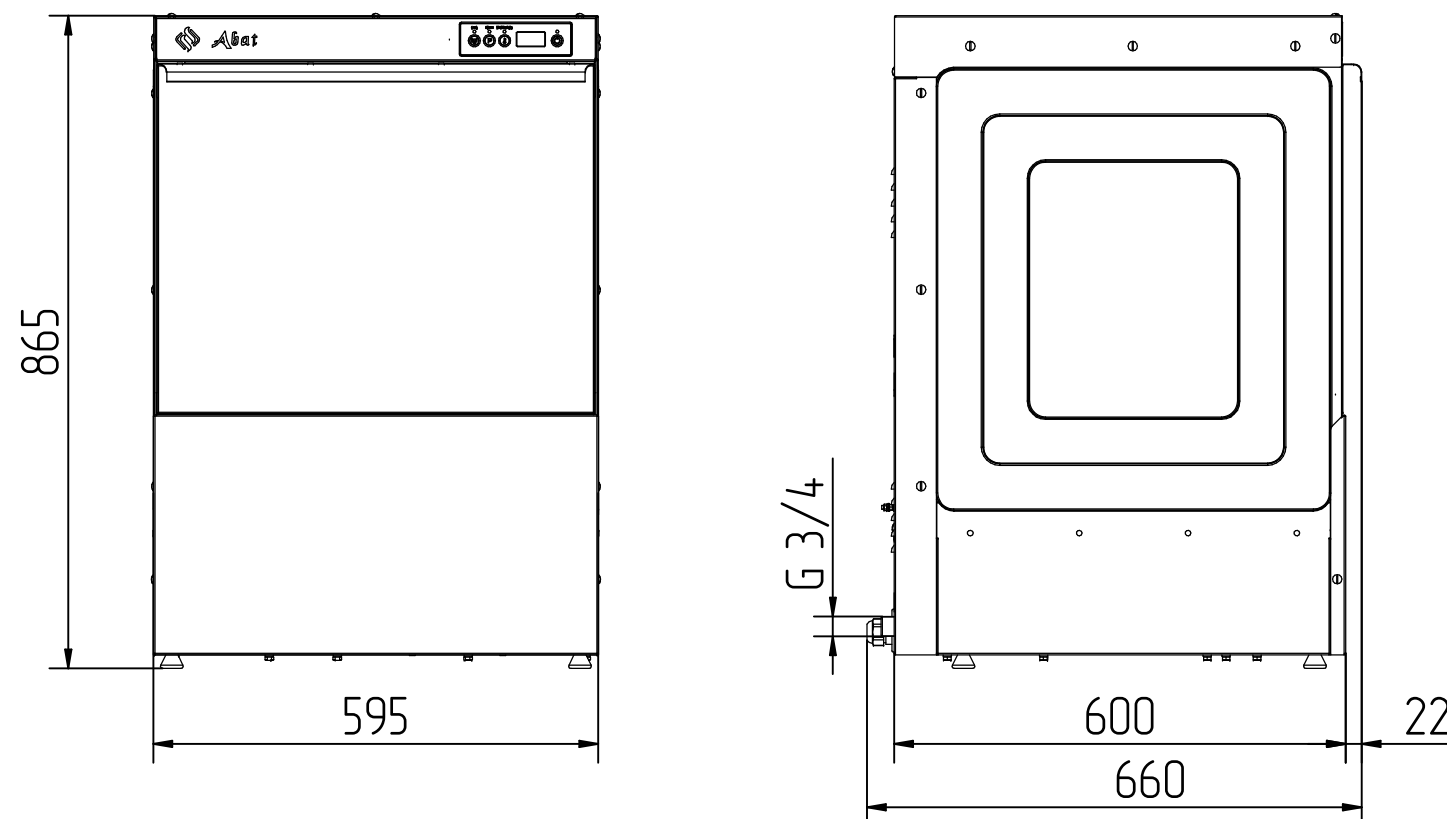

Машина посудомоечная кухонная фронтального типа МПК-500Ф-01 (для мойки габаритностей GN 1/1)

Основные технические характеристики

Наименование параметра	Величина параметра
Код изделия	71000006886
Номинальная потребляемая мощность, кВт	6,8
Номинальное напряжение, В	400
Номинальная мощность ТЭН-а (-ов) бойлера, кВт	6
Номинальная мощность ТЭН-а ванны, кВт	3
Температура мойки, °С, не менее	55
Температура ополаскивания, °С, не менее	85
Количество программ мойки	2 (2,3 мин*)
Производительность, шт/час*:	
- тарелки	500
- стаканы	1000
- габаритности (противни) GN1/1 (530x320 мм) с глубинами 20 и 40 мм	168
Тип используемых кассет	500x500
Подача моющего средства	автомат.
Подача ополаскивающего средства	автомат.
Наличие насоса принудительного слива (воды из ванны)	да
Высота проема моечной камеры, мм	315
Масса, кг, не более	58

* при соблюдении условий, приведенных в паспорте на изделие.

Машина посудомоечная фронтального типа МПК-500Ф-01 с увеличенной высотой проема предназначена для мытья тарелок, стаканов, чашек, столовых приборов, а также габаритностей GN1/1. Применяется на небольших предприятиях общественного питания. Малые габариты машины позволяют без труда установить ее в любом кафе, ресторане или баре.